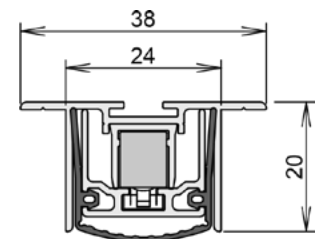

Schall-Ex® Slide L-24/20 TS

1-969

- / hoher Schalldämmwert
- / Parallelabsenkung
- / kein Innenschienenversatz
- / mit integrierter Zuhaltung

TECHNISCHE DATEN

Funktion	Schiebetür
Türenmaterial	Holz, Metall, Kunststoff
Anwendung	Innentür
Verwendbarkeit (zertifiziert)	Schallschutz, Rauchschutz, Feuerschutz, Barrierefreiheit
Auslösung	1 seitig
Auslöser	Slideauslöser
Auslöser klipsbar	ja
Material Außenprofil	Aluminium
Oberfläche	pressblank
Material Dichtprofil	Silikon, selbstverlöschend

MAßANGABEN

Dichtung: Breite x Höhe	24 mm x 20 mm
Lieferlänge min.* - max	230 mm - 3000 mm
Standardlänge	708, 833, 958, 1083, 1208 mm
Kürzbarkeit Standardlängen	150 mm
Hub	16 mm

MONTAGE

Montageart	unterschrauben
Befestigung	TS - Top schrauben
	unterschrauben
Druckplatte erforderlich	ja
Zubehör enthalten	5503