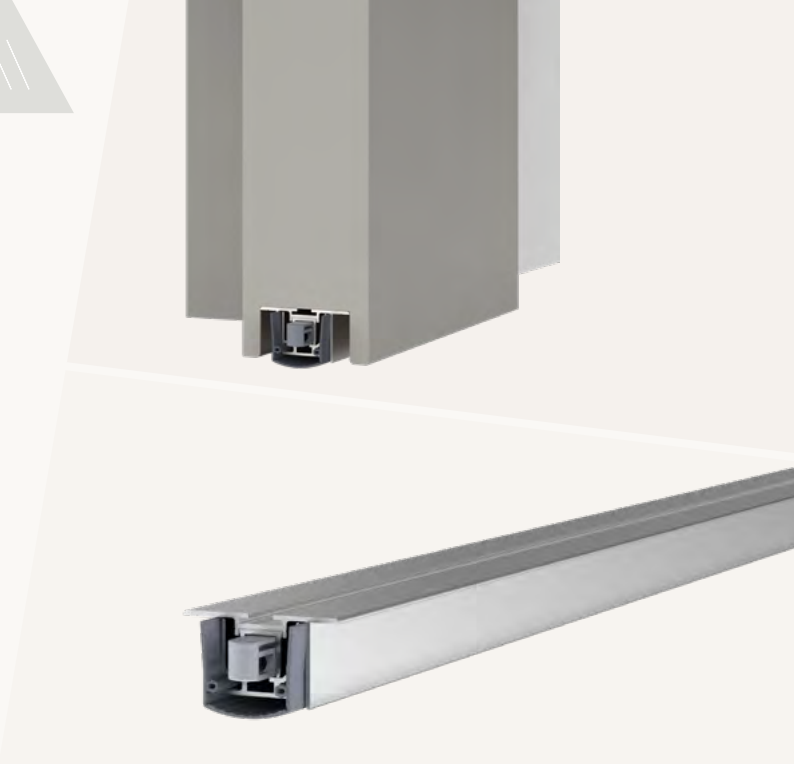

Schall-Ex® Slide L-24/20 TS

1-969

- / hoher Schalldämmwert
- / Parallelabsenkung
- / kein Innenschienenversatz
- / mit integrierter Zuhaltung

TECHNISCHE DATEN

Funktion	Schiebetür
Türenmaterial	Holz, Metall, Kunststoff
Anwendung	Innentür
Verwendbarkeit (zertifiziert)	Schallschutz, Rauchschutz, Feuerschutz, Barrierefreiheit
Auslösung	1 seitig
Auslöser	Slideauslöser
Auslöser klipsbar	ja
Material Außenprofil	Aluminium
Oberfläche	pressblank
Material Dichtprofil	Silikon, selbstverlöschend

MAßANGABEN

Dichtung: Breite x Höhe	24 mm x 20 mm
Lieferlänge min.* - max	230 mm - 3000 mm
Standardlänge	708, 833, 958, 1083, 1208 mm
Kürzbarkeit Standardlängen	150 mm
Hub	16 mm

MONTAGE

Montageart	unterschrauben
Befestigung	TS - Top schrauben
	unterschrauben
Druckplatte erforderlich	ja
Zubehör enthalten	5503