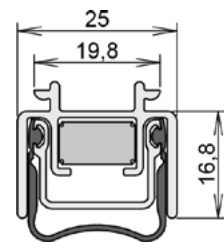

Stadi Slide L-24/20 ES

1-897

- / automatischer Höhen- und Niveauegleich
- / Winkelloser Anschlag durch Einschieben

TECHNISCHE DATEN

Funktion	Schiebetür, Schiebetor
Türenmaterial	Metall
Anwendung	Außentür, Innentür
Verwendbarkeit (zertifiziert)	Schallschutz, Rauchschutz, Feuerschutz, Barrierefreiheit
Auslösung	1 seitig
Auslöser	Slideauslöser
Auslöser klipsbar	ja
Material Außenprofil	Aluminium
Oberfläche	pressblank
Material Dichtprofil	Silikon, selbstverlöschend

MAßANGABEN

Dichtung: Breite x Höhe	25 mm x 16,8 mm
Lieferlänge min.* - max	250 mm - 2050 mm
Standardlänge	708, 833, 958, 1083, 1208 mm
Kürzbarkeit Standardlängen	150 mm
Hub	13 mm

MONTAGE

Montageart	einschieben
Befestigung	ES - Einschieben
	Einschub
Druckplatte erforderlich	ja
Treibriegel optional	ja
Zubehör enthalten	5485