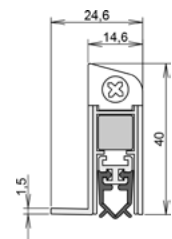

Wind-Ex US

1-789

- / keine sichtbare Beschädigung der Tür
- / stoppt Zugluft
- / spart Heizkosten
- / steigert den Wohnkomfort
- / Unterschiedliche Anschlagoptionen

TECHNISCHE DATEN

Funktion	Drehflügeltür
Türenmaterial	Holz
Anwendung	Innentür
Verwendbarkeit (zertifiziert)	Barrierefreiheit
Auslösung	1 seitig
Auslöser	Auslösefalle
Auslöser klipsbar	ja
Material Außenprofil	Aluminium
Oberfläche	silber elox (C-0)
Material Dichtprofil	PVC

MAßANGABEN

Dichtung: Breite x Höhe	14,6 mm x 40 mm
Lieferlänge min.* - max	235 mm - 1335 mm
Standardlänge	735, 860, 985, 1110 mm
Kürzbarkeit Standardlängen	125 mm
Hub	11 mm

MONTAGE

Montageart	unterschrauben
Befestigung	US - Unterschrauben
	Unterschrauben
Druckplatte erforderlich	ja
Zubehör enthalten	5119