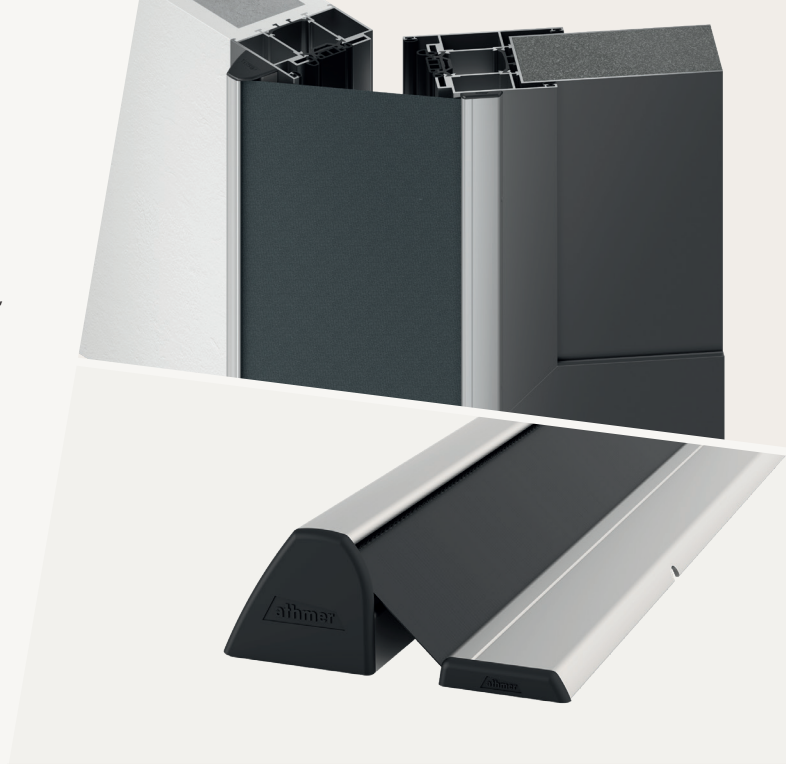

NR-32 UniSafe® w-proof

- / robuste Bauform für die Außenanwendung
- / witterungsbeständig gegen Regen, Schnee, Frost, Laub, Schmutz
- / Einsatztemperaturbereich -20 bis +50 °C
- / Klicksystem für die schnelle und sichere Montage und Demontage
- / Sicherheit in der Anwendung durch verbesserte Türspaltabdeckung und entschärfte Kanten

ANWENDUNG

Gefahrenstelle	Nebenschließkante Gegenbandseite
Türblattgeometrie	gefälzt, stumpf

VERWENDBARKEIT

Brandschutz geeignet	ja
Außenbereich	witterungsbeständig
Türen mit Panikbeschlag/ Rammschutzbügel	ja

TECHNISCHE DATEN

Material Profil	Aluminium
Oberflächenfarben	eloxiert oder farbbeschichtet, flexible Farbgestaltung möglich
Standardfarben	C-0, C-31, RAL9016, RAL7016
Material Abdeckung	Kunstfaser
Auszugslänge	260 mm, (optional 320 mm als XL- Variante)
Farbe Abdeckung	anthrazit, anthrazit XL
Lieferlängen	325 mm - 3000 mm
Lieferlänge BR2000/ BR2125	1925 mm/ 2050 mm
Standardlänge f. kraftbetätigte Türen (EN16005)	2000, 2500 mm
Sonderlängen auf Maß lieferbar	ja