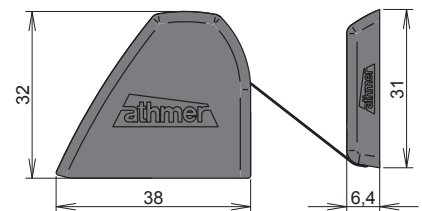

MONTAGE

Zum Nachrüsten	ja
Montageart	geklickt
Demontage	entriegeln
Befestigungsart	unsichtbar verschraubt
Zubehör	Rammschutz