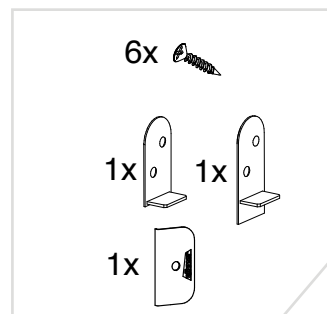

Schall-Ex® Ultra WS - einseitige Auslösung /single actuation

MONTAGEANLEITUNG/FITTING INSTRUCTIONS

Kürzen/cutting

Montage/fitting