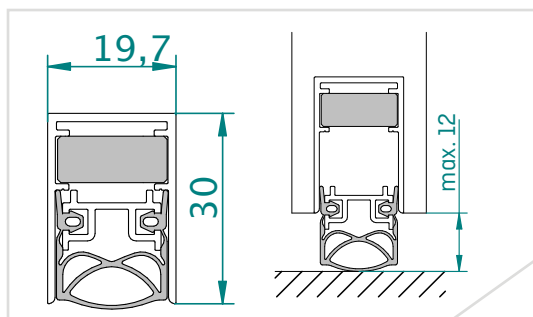

Schall-Ex® Ultra WS - einseitige Auslösung /single actuation

MONTAGEANLEITUNG/FITTING INSTRUCTIONS

Kürzen/cutting

Montage/fitting