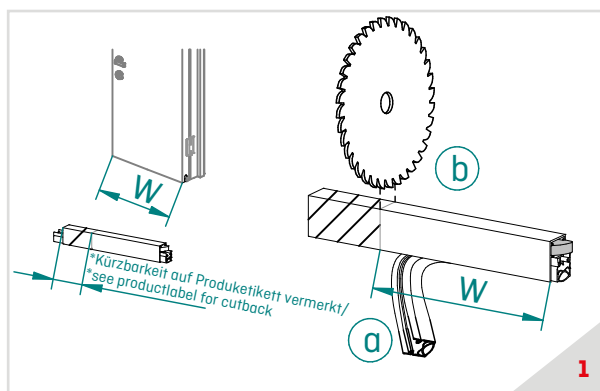

Schall-Ex® Ultra WS - einseitige Auslösung /single actuation

MONTAGEANLEITUNG/FITTING INSTRUCTIONS

Kürzen/cutting

Montage/fitting