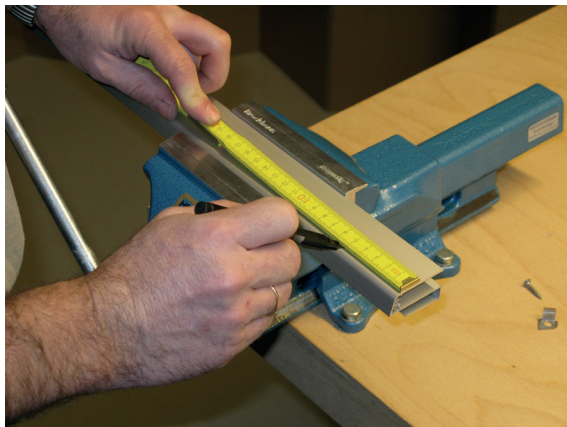

Kürzen / cutting to size

Lässt niX durch.
DICHTUNGSSYSTEME FÜR
TÜREN UND TORE

Athmer

Sophienhammer
59757 Arnsberg-Müschede

Tel. +49 2932 477-500
Fax +49 2932 477-100

info@athmer.de
www.athmer.de