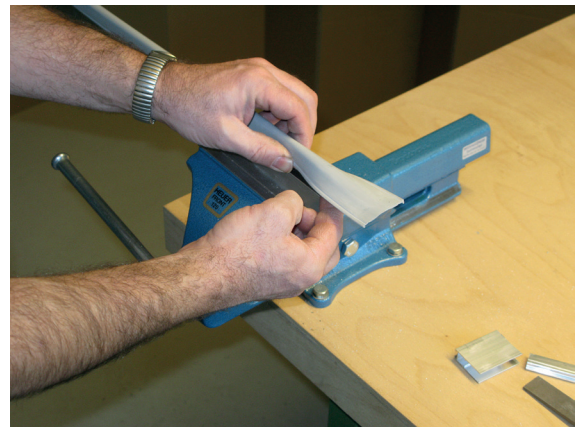

Kürzen / cutting to size

Lässt niX durch.
DICHTUNGSSYSTEME FÜR
TÜREN UND TORE

Athmer Sophienhammer
59757 Arnsberg-Müschede

Tel. +49 2932 477-500
Fax +49 2932 477-100

info@athmer.de
www.athmer.de