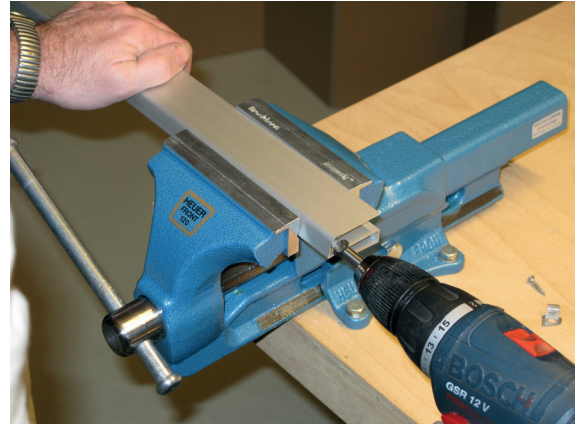

Kürzen / cutting to size

Lässt niX durch.
DICHTUNGSSYSTEME FÜR
TÜREN UND TORE

Athmer

Sophienhammer
59757 Arnsberg-Müschede

Tel. +49 2932 477-500
Fax +49 2932 477-100

info@athmer.de
www.athmer.de