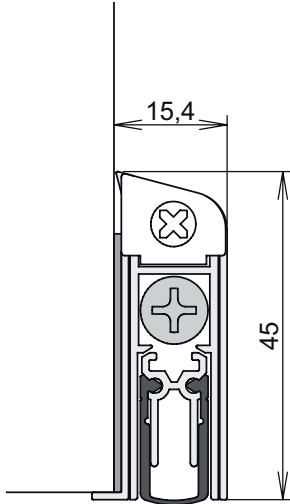

Montage / Installation

Lässt niX durch.
DICHTUNGSSYSTEME FÜR
TÜREN UND TORE

Wind-Ex A

einseitig / single actuation

www.athmer.de

www.athmer.de

www.athmer.de

Athmer