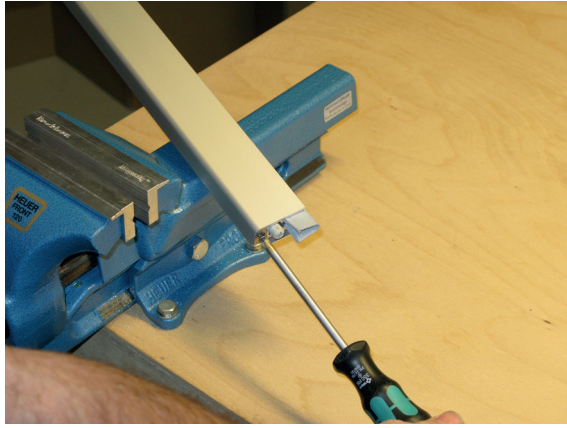

Kürzen / cutting to size

Lässt niX durch.
DICHTUNGSSYSTEME FÜR
TÜREN UND TORE

Athmer

Sophienhammer
59757 Arnsberg-Müschede

Tel. +49 2932 477-500
Fax +49 2932 477-100

info@athmer.de
www.athmer.de