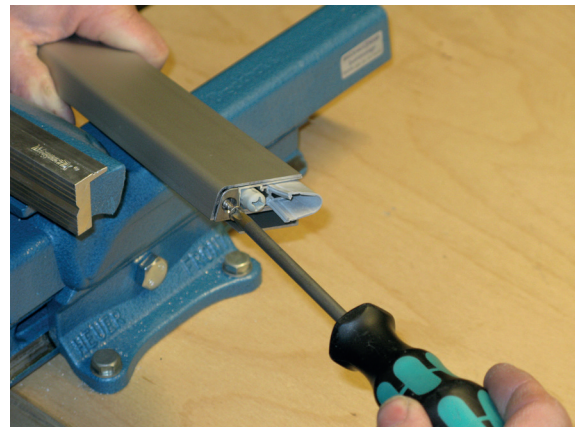

Kürzen / cutting to size

Lässt niX durch.
DICHTUNGSSYSTEME FÜR
TÜREN UND TORE

Athmer

Sophienhammer
59757 Arnsberg-Müschede

Tel. +49 2932 477-500
Fax +49 2932 477-100

info@athmer.de
www.athmer.de