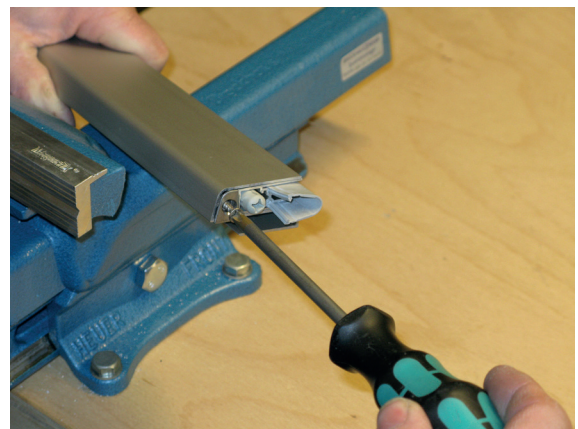

Kürzen / cutting to size

Lässt niX durch.
DICHTUNGSSYSTEME FÜR
TÜREN UND TORE