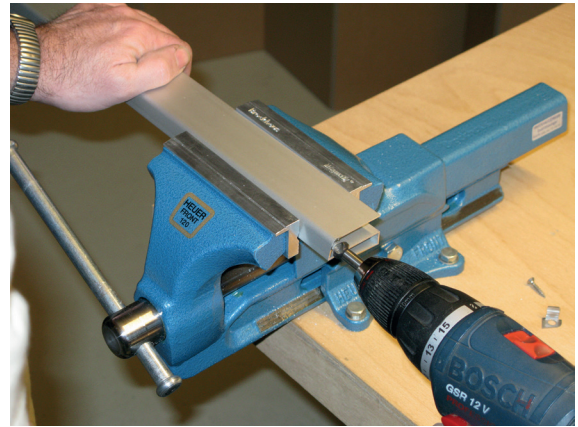

Kürzen / cutting to size

Lässt niX durch.
DICHTUNGSSYSTEME FÜR
TÜREN UND TORE