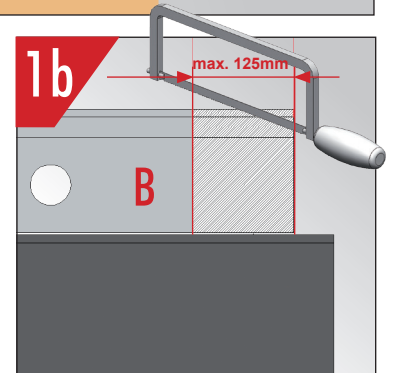

Athmer
Sophienhammer
59757 Arnsberg / Müschede

Tel +49 2932 477-500
Fax +49 2932 477-100
www.athmer.de

Technische Änderungen vorbehalten
Technical specification are subject to change