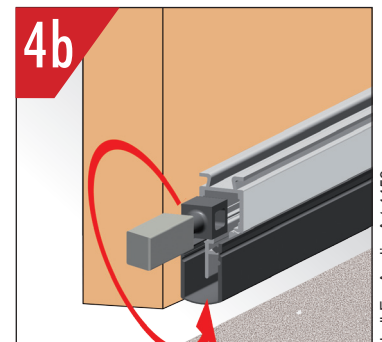

Athmer
Sophienhammer
59757 Arnsberg / Müschede

Tel +49 2932 477-500
Fax +49 2932 477-100
www.athmer.de

Technische Änderungen vorbehalten
Technical specification are subject to change