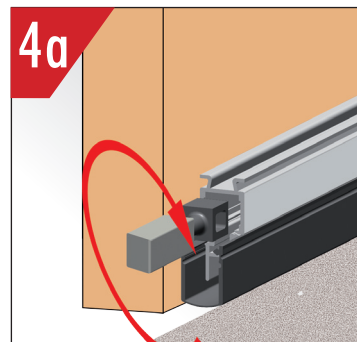

Athmer
Sophienhammer
59757 Arnsberg / Müschede

Tel +49 2932 477-500
Fax +49 2932 477-100
www.athmer.de

Technische Änderungen vorbehalten
Technical specification are subject to change