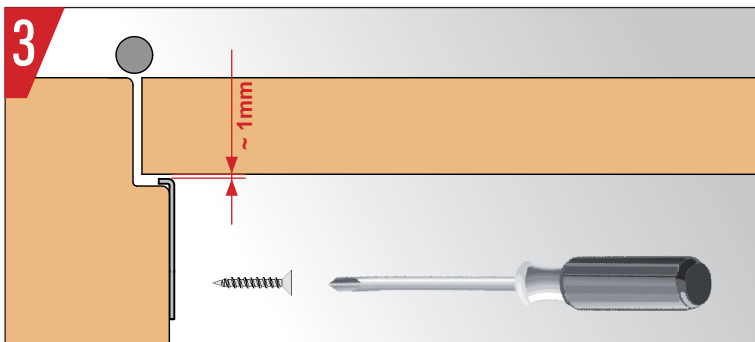

Athmer
Sophienhammer
59757 Arnsberg / Müschede

Tel +49 2932 477-500
Fax +49 2932 477-100
www.athmer.de

Technische Änderungen vorbehalten
Technical specification are subject to change