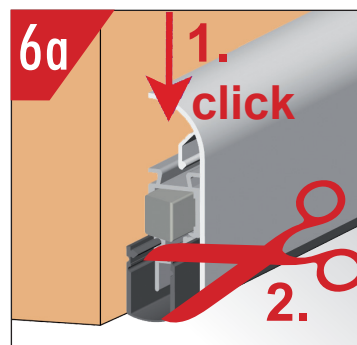

Athmer
Sophienhammer
59757 Arnsberg / Müschede

Tel +49 2932 477-500
Fax +49 2932 477-100
www.athmer.de

Technische Änderungen vorbehalten
Technical specification are subject to change