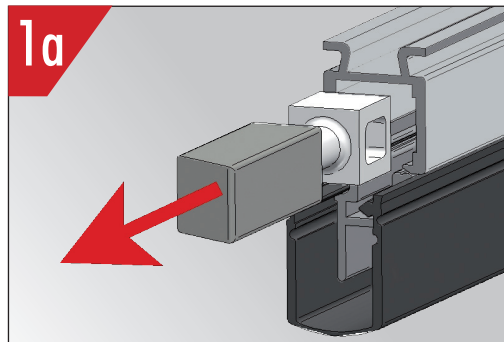

Athmer
Sophienhammer
59757 Arnsberg / Müschede

Tel +49 2932 477-500
Fax +49 2932 477-100
www.athmer.de

Technische Änderungen vorbehalten
Technical specification are subject to change