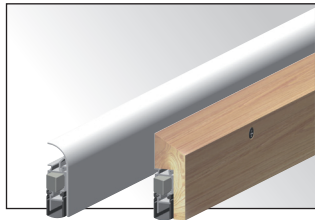

Einstellen / adjustment

Lässt niX durch.
DICHTUNGSSYSTEME FÜR
TÜREN UND TORE

Athmer Sophienhammer
59757 Arnsberg-Müschede

Tel. +49 2932 477-500
Fax +49 2932 477-100

info@athmer.de
www.athmer.de

athmer

Lässt niX durch.
DICHTUNGSSYSTEME FÜR
TÜREN UND TORE