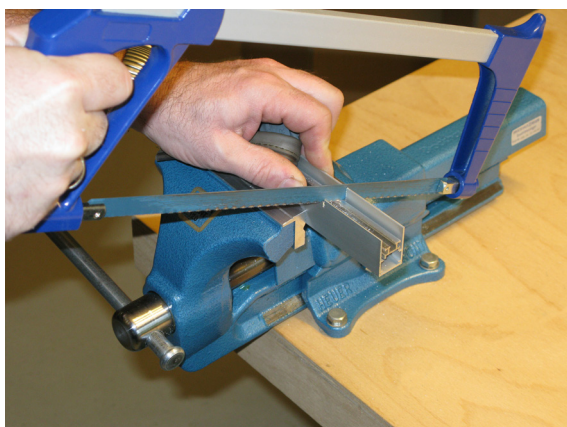

# Kürzen / shorten

Lässt niX durch.  
DICHTUNGSSYSTEME FÜR  
TÜREN UND TORE

**Athmer** Sophienhammer  
59757 Arnsberg-Müschede

Tel. +49 2932 477-500  
Fax +49 2932 477-100

info@athmer.de  
www.athmer.de