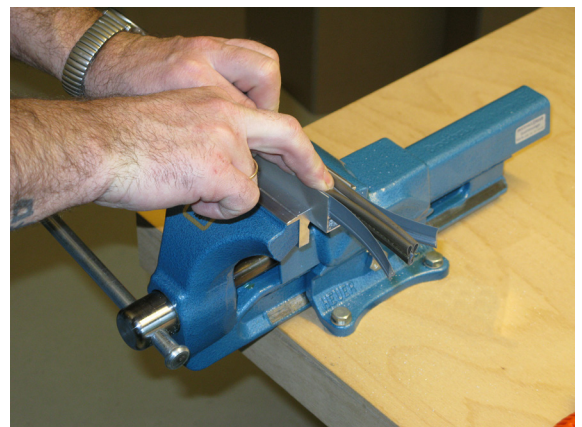

# Kürzen / shorten

Lässt niX durch.  
DICHTUNGSSYSTEME FÜR  
TÜREN UND TORE

**Athmer** Sophienhammer  
59757 Arnsberg-Müschede

Tel. +49 2932 477-500  
Fax +49 2932 477-100

info@athmer.de  
www.athmer.de