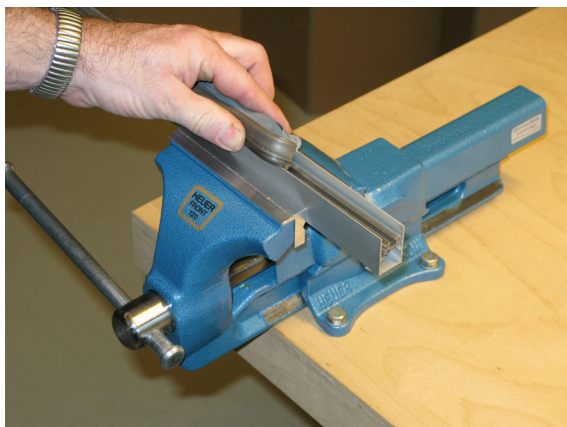

# Kürzen / shorten

Lässt niX durch.  
DICHTUNGSSYSTEME FÜR  
TÜREN UND TORE

**Athmer** Sophienhammer  
59757 Arnsberg-Müschede

Tel. +49 2932 477-500  
Fax +49 2932 477-100

info@athmer.de  
www.athmer.de