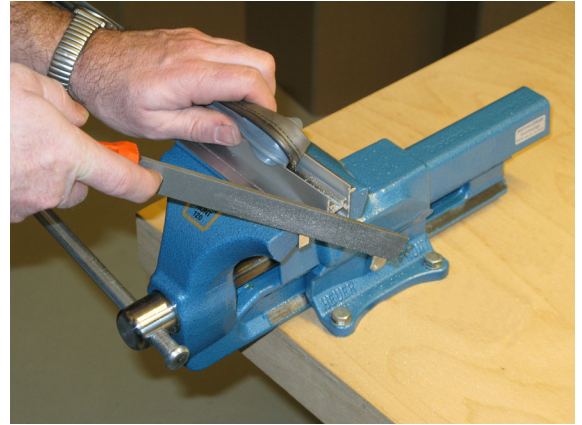

Sophienhammer
59757 Arnsberg-Müschede

Tel. +49 2932 477-500
Fax +49 2932 477-100

info@athmer.de
www.athmer.de

Kürzen / shorten

Lässt niX durch.
DICHTUNGSSYSTEME FÜR
TÜREN UND TORE

Anschlag / fixing

Lässt niX durch.
DICHTUNGSSYSTEME FÜR
TÜREN UND TORE