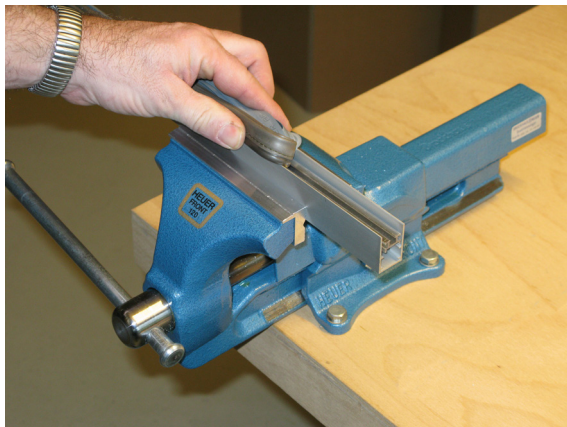

Sophienhammer
59757 Arnsberg-Müschede

Tel. +49 2932 477-500
Fax +49 2932 477-100

info@athmer.de
www.athmer.de

Kürzen / shorten

Lässt niX durch.
DICHTUNGSSYSTEME FÜR
TÜREN UND TORE

Anschlag / fixing

Lässt niX durch.
DICHTUNGSSYSTEME FÜR
TÜREN UND TORE