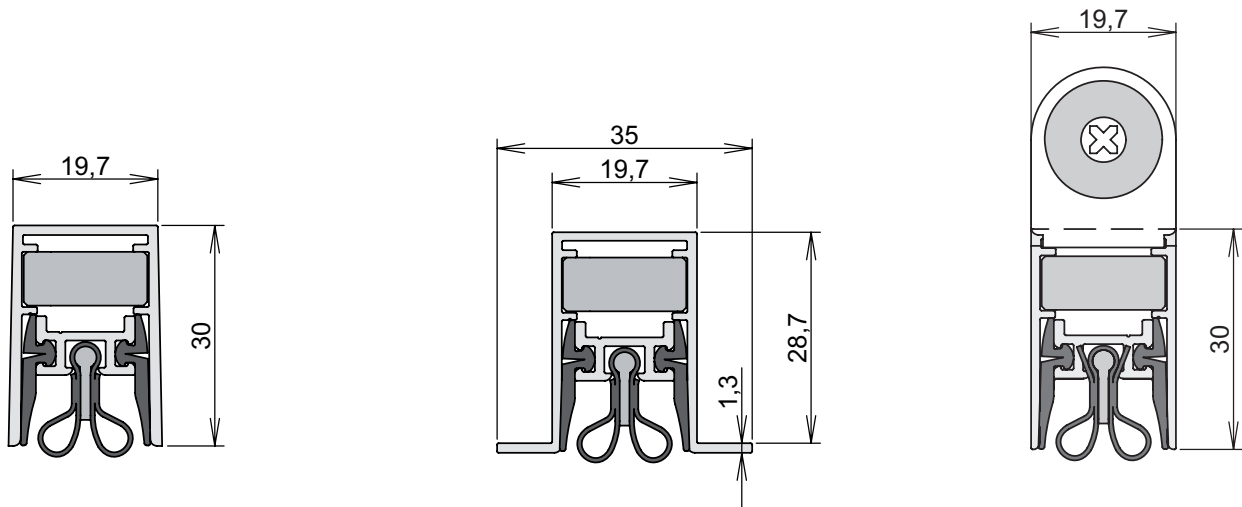

Montage / Installation

Lässt niX durch.
DICHTUNGSSYSTEME FÜR
TÜREN UND TORE

Schall-Ex

Slide / Slide & Lock Strahlenschutz M-20

www.athmer.de

www.athmer.de

www.athmer.de

Athmer