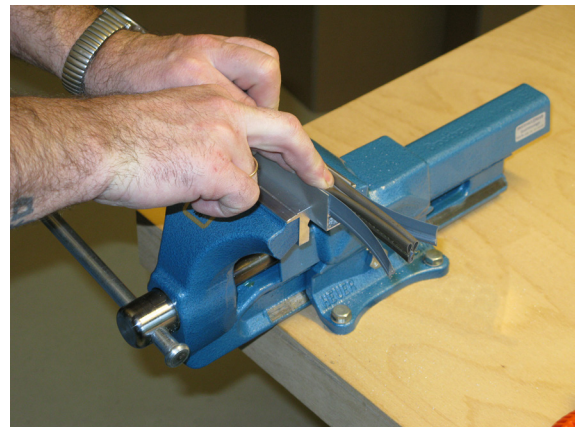

Kürzen / shorten

Lässt niX durch.
DICHTUNGSSYSTEME FÜR
TÜREN UND TORE