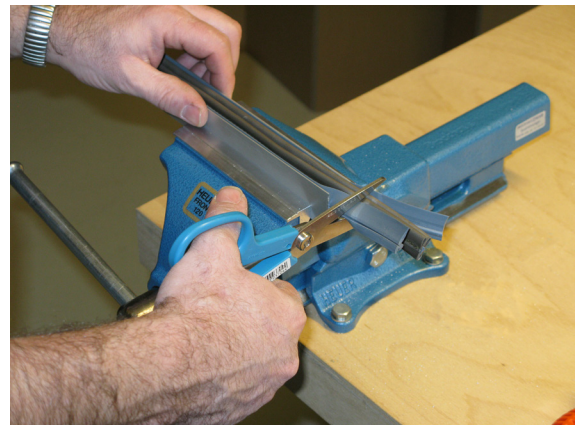

Kürzen / shorten

Lässt niX durch.
DICHTUNGSSYSTEME FÜR
TÜREN UND TORE