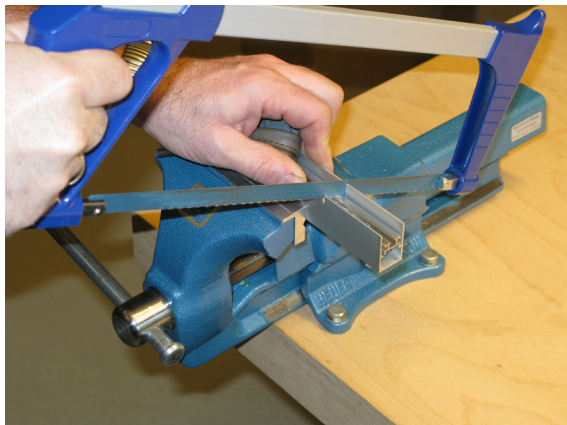

Kürzen / shorten

Lässt niX durch.
DICHTUNGSSYSTEME FÜR
TÜREN UND TORE