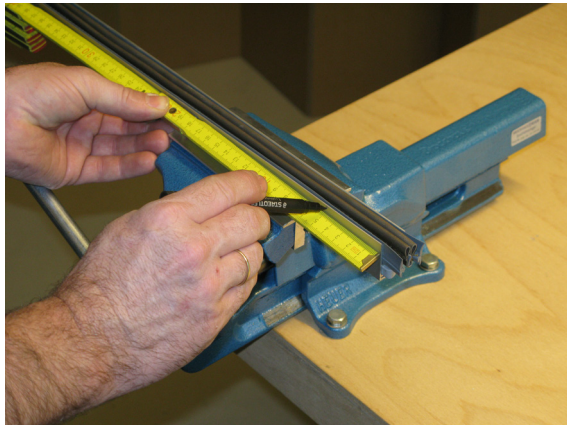

Sophienhammer
59757 Arnsberg-Müschede

Tel. +49 2932 477-500
Fax +49 2932 477-100

info@athmer.de
www.athmer.de

Kürzen / shorten

Lässt niX durch.
DICHTUNGSSYSTEME FÜR
TÜREN UND TORE

Anschlag / fixing

Lässt niX durch.
DICHTUNGSSYSTEME FÜR
TÜREN UND TORE