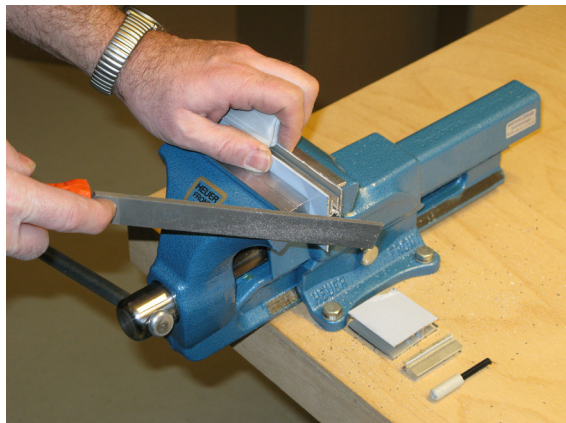

Kürzen / cutting to size

Lässt niX durch.
DICHTUNGSSYSTEME FÜR
TÜREN UND TORE

Athmer Sophienhammer
59757 Arnsberg-Müschede

Tel. +49 2932 477-500
Fax +49 2932 477-100

info@athmer.de
www.athmer.de