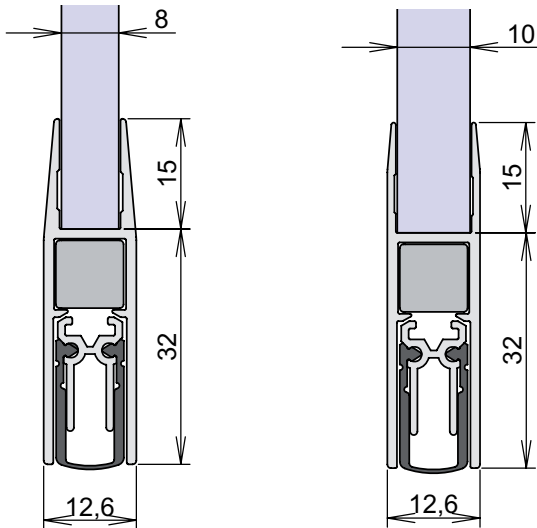

Installation

Schall-Ex DUO GS-H beidseitig / double actuation

Lässt niX durch.
DICHTUNGSSYSTEME FÜR
TÜREN UND TORE

www.athmer.de
www.athmer.de
www.athmer.de

Athmer

Sophienhammer
59757 Arnsberg-Müschede

Tel. +49 2932 477-500
Fax +49 2932 477-100

info@athmer.de
www.athmer.de