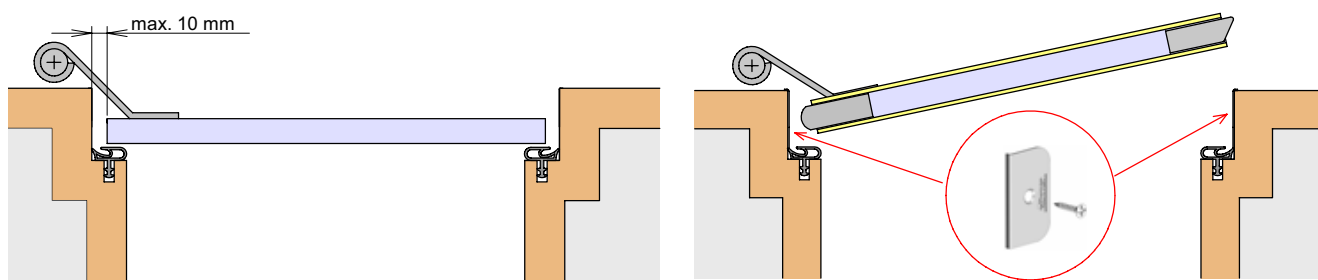

info@athmer.de
www.athmer.de

Kürzen / cutting to size

Lässt niX durch.
DICHTUNGSSYSTEME FÜR
TÜREN UND TORE

Athmer Sophienhammer
59757 Arnsberg-Müschede

Tel. +49 2932 477-500
Fax +49 2932 477-100

info@athmer.de
www.athmer.de

Anschlag / fixing

Lässt niX durch.
DICHTUNGSSYSTEME FÜR
TÜREN UND TORE

Einstellen / adjustment

Lässt niX durch.
DICHTUNGSSYSTEME FÜR
TÜREN UND TORE

Montage / Installation

Lässt niX durch.
DICHTUNGSSYSTEME FÜR
TÜREN UND TORE