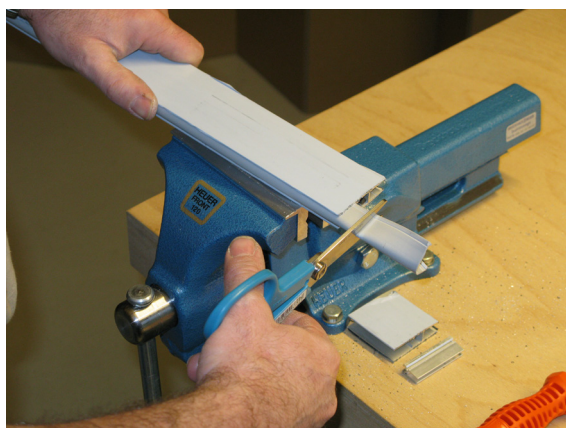

Kürzen / cutting to size

Lässt niX durch.
DICHTUNGSSYSTEME FÜR
TÜREN UND TORE

Athmer Sophienhammer
59757 Arnsberg-Müschede

Tel. +49 2932 477-500
Fax +49 2932 477-100

info@athmer.de
www.athmer.de