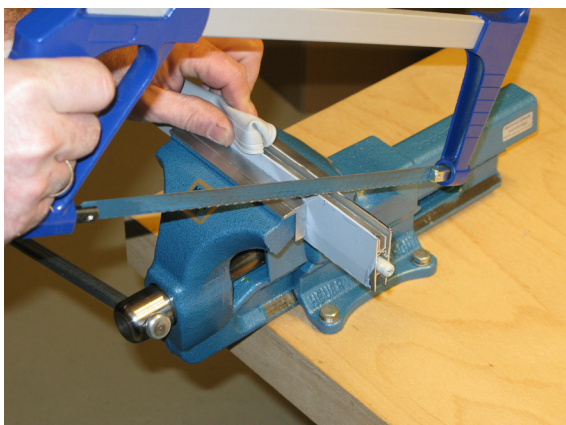

Kürzen / cutting to size

Lässt niX durch.
DICHTUNGSSYSTEME FÜR
TÜREN UND TORE

Athmer Sophienhammer
59757 Arnsberg-Müschede

Tel. +49 2932 477-500
Fax +49 2932 477-100

info@athmer.de
www.athmer.de