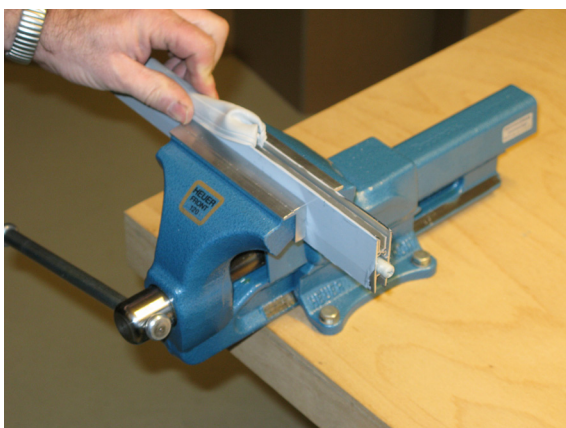

Kürzen / cutting to size

Lässt niX durch.
DICHTUNGSSYSTEME FÜR
TÜREN UND TORE

Athmer Sophienhammer
59757 Arnsberg-Müschede

Tel. +49 2932 477-500
Fax +49 2932 477-100

info@athmer.de
www.athmer.de