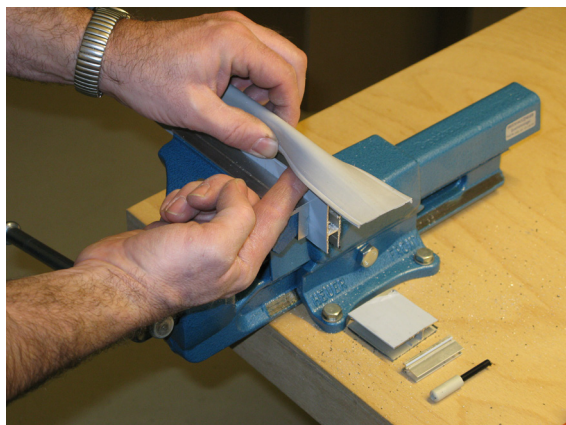

Kürzen / cutting to size

Lässt niX durch.
DICHTUNGSSYSTEME FÜR
TÜREN UND TORE

Athmer Sophienhammer
59757 Arnsberg-Müschede

Tel. +49 2932 477-500
Fax +49 2932 477-100

info@athmer.de
www.athmer.de