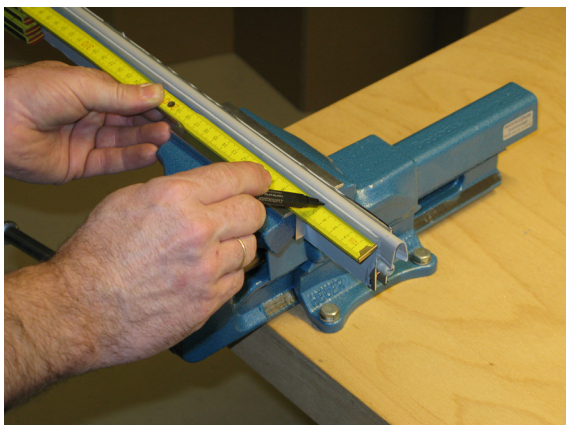

Kürzen / cutting to size

Lässt niX durch.
DICHTUNGSSYSTEME FÜR
TÜREN UND TORE

Athmer Sophienhammer
59757 Arnsberg-Müschede

Tel. +49 2932 477-500
Fax +49 2932 477-100

info@athmer.de
www.athmer.de