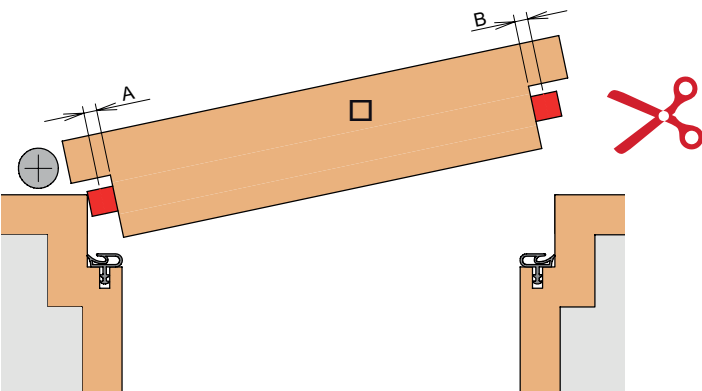

Tel. +49 2932 477-500
Fax +49 2932 477-100

info@athmer.de
www.athmer.de

Kürzen / cutting to size

Lässt niX durch.
DICHTUNGSSYSTEME FÜR
TÜREN UND TORE

Anschlag / fixing

Lässt niX durch.
DICHTUNGSSYSTEME FÜR
TÜREN UND TORE

Einstellen / adjustment

Lässt niX durch.
DICHTUNGSSYSTEME FÜR
TÜREN UND TORE

①

②

Athmer

Sophienhammer
59757 Arnsberg-Müschede

Tel. +49 2932 477-500
Fax +49 2932 477-100

info@athmer.de
www.athmer.de