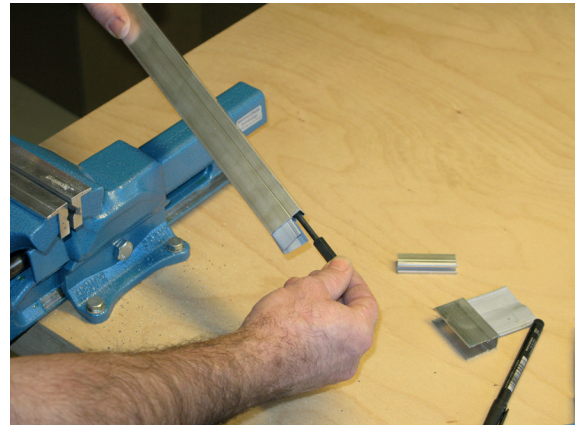

Kürzen / cutting to size

Lässt niX durch.
DICHTUNGSSYSTEME FÜR
TÜREN UND TORE