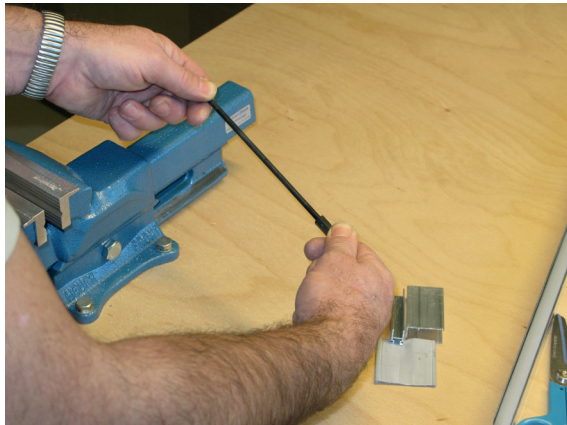

Kürzen / cutting to size

Lässt niX durch.
DICHTUNGSSYSTEME FÜR
TÜREN UND TORE