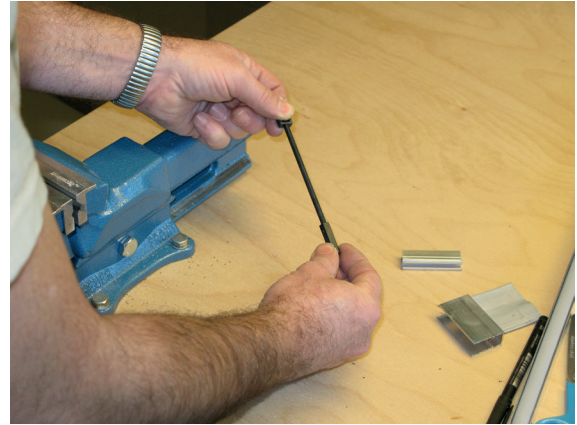

Kürzen / cutting to size

Lässt niX durch.
DICHTUNGSSYSTEME FÜR
TÜREN UND TORE