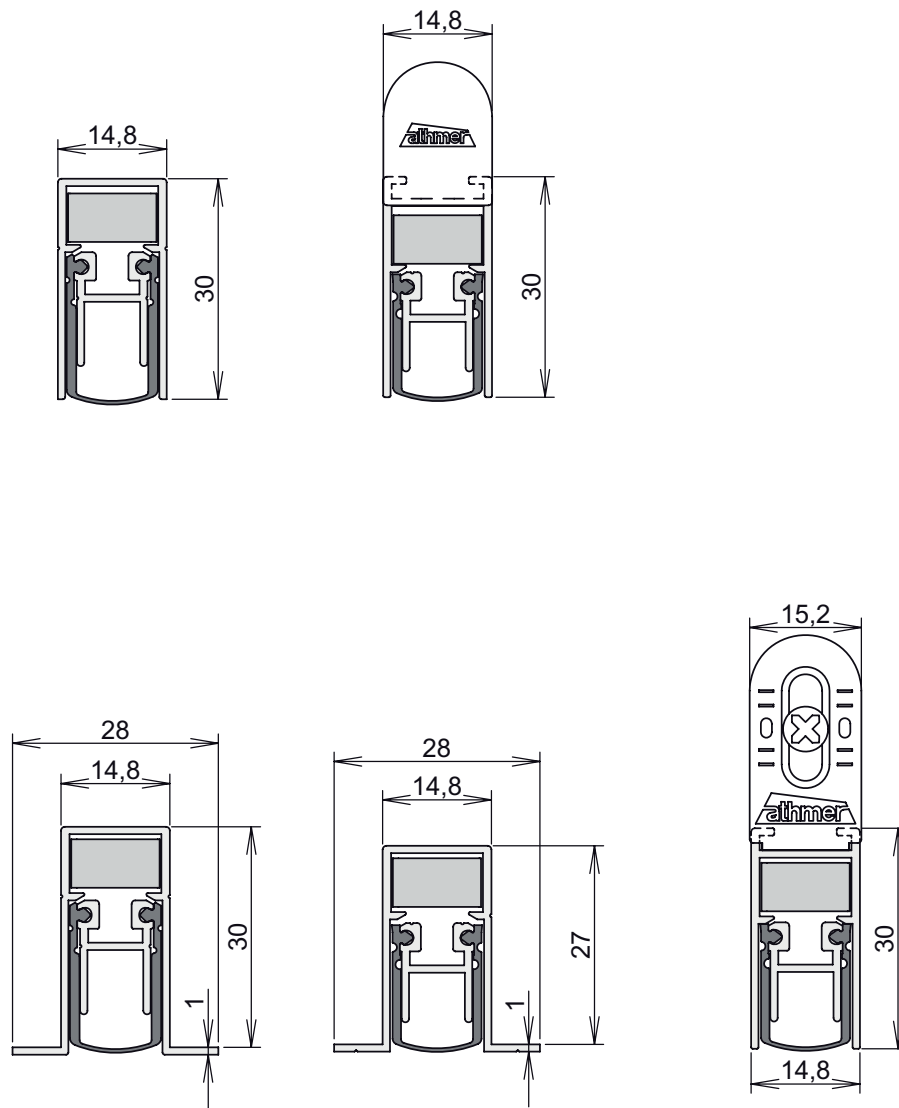

Montage / Installation

Schall-Ex DUO L-15

beidseitig / double actuation

Lässt niX durch.
DICHTUNGSSYSTEME FÜR
TÜREN UND TORE

www.athmer.de

www.athmer.de

www.athmer.de

Athmer