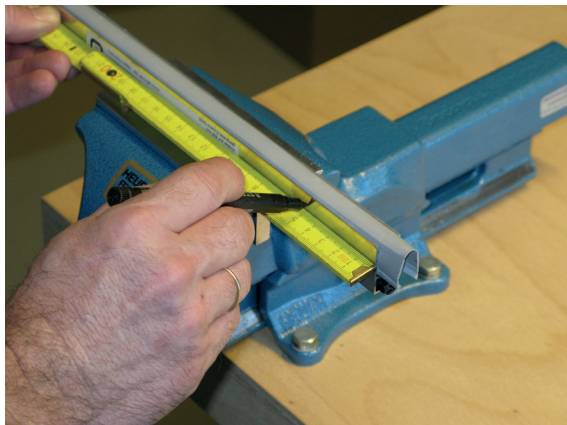

Kürzen / cutting to size

Lässt niX durch.
DICHTUNGSSYSTEME FÜR
TÜREN UND TORE

Athmer Sophienhammer
59757 Arnsberg-Müschede

Tel. +49 2932 477-500
Fax +49 2932 477-100

info@athmer.de
www.athmer.de