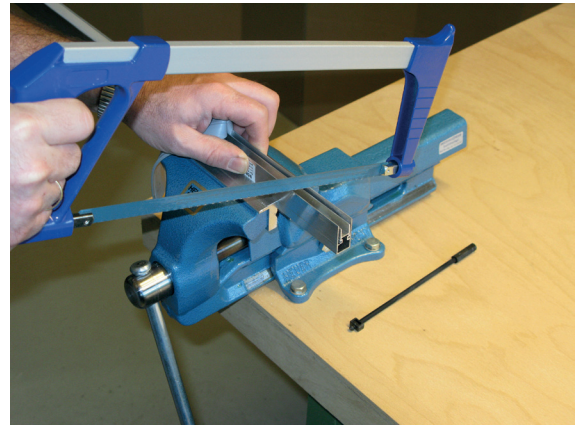

Kürzen / cutting to size

Lässt niX durch.
DICHTUNGSSYSTEME FÜR
TÜREN UND TORE

Athmer Sophienhammer
59757 Arnsberg-Müschede

Tel. +49 2932 477-500
Fax +49 2932 477-100

info@athmer.de
www.athmer.de