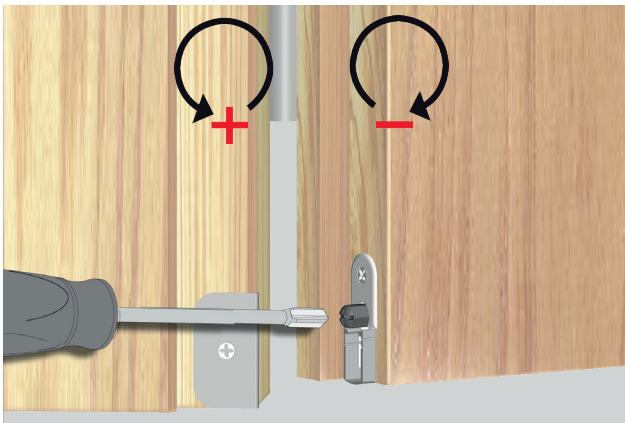

Einstellen / adjustment

Lässt niX durch.
DICHTUNGSSYSTEME FÜR
TÜREN UND TORE

①

②

Athmer

Sophienhammer
59757 Arnsberg-Müschede

Tel. +49 2932 477-500
Fax +49 2932 477-100

info@athmer.de
www.athmer.de