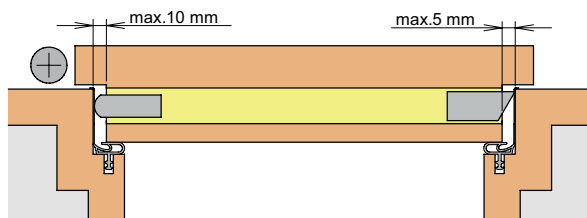

Tel. +49 2932 477-500
Fax +49 2932 477-100

info@athmer.de
www.athmer.de

Kürzen / cutting to size

Lässt niX durch.
DICHTUNGSSYSTEME FÜR
TÜREN UND TORE

Anschlag / fixing

Lässt niX durch.
DICHTUNGSSYSTEME FÜR
TÜREN UND TORE

Einstellen / adjustment

Lässt niX durch.
DICHTUNGSSYSTEME FÜR
TÜREN UND TORE

①

②

Athmer

Sophienhammer
59757 Arnsberg-Müschede

Tel. +49 2932 477-500
Fax +49 2932 477-100

info@athmer.de
www.athmer.de