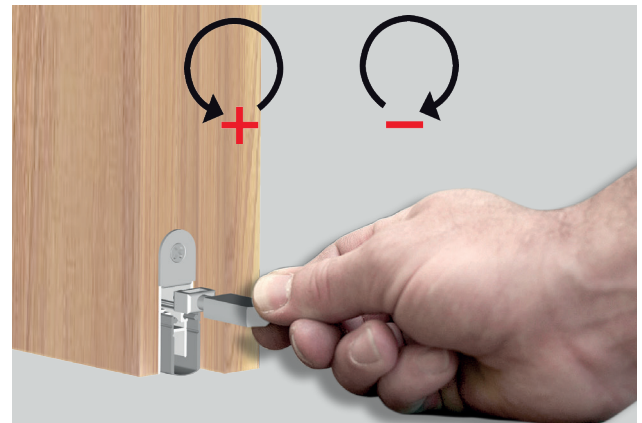

Einstellen / adjustment

Lässt niX durch.
DICHTUNGSSYSTEME FÜR
TÜREN UND TORE

①

②

Athmer

Sophienhammer
59757 Arnsberg-Müschede

Tel. +49 2932 477-500
Fax +49 2932 477-100

info@athmer.de
www.athmer.de