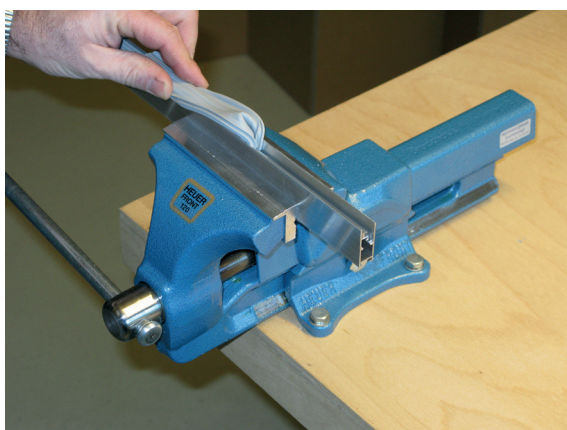

Kürzen / cutting to size

Lässt niX durch.
DICHTUNGSSYSTEME FÜR
TÜREN UND TORE

Athmer Sophienhammer
59757 Arnsberg-Müschede

Tel. +49 2932 477-500
Fax +49 2932 477-100

info@athmer.de
www.athmer.de