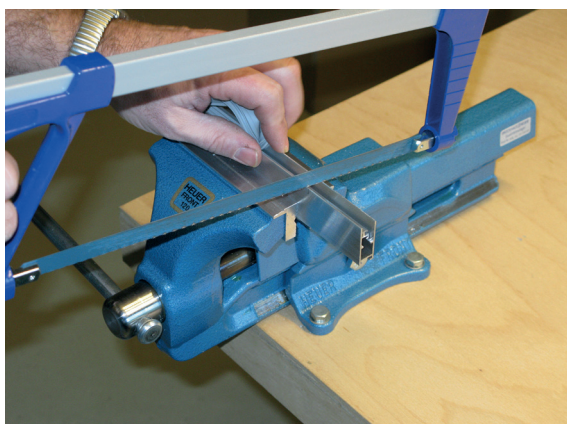

Kürzen / cutting to size

Lässt niX durch.
DICHTUNGSSYSTEME FÜR
TÜREN UND TORE

Athmer Sophienhammer
59757 Arnsberg-Müschede

Tel. +49 2932 477-500
Fax +49 2932 477-100

info@athmer.de
www.athmer.de