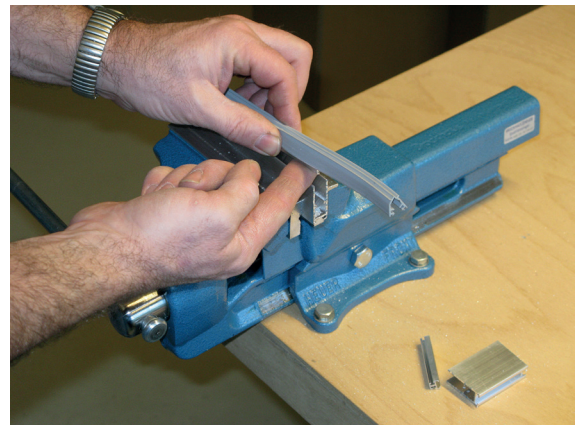

# Kürzen / cutting to size

Lässt niX durch.  
DICHTUNGSSYSTEME FÜR  
TÜREN UND TORE

**Athmer** Sophienhammer  
59757 Arnsberg-Müschede

Tel. +49 2932 477-500  
Fax +49 2932 477-100

info@athmer.de  
www.athmer.de