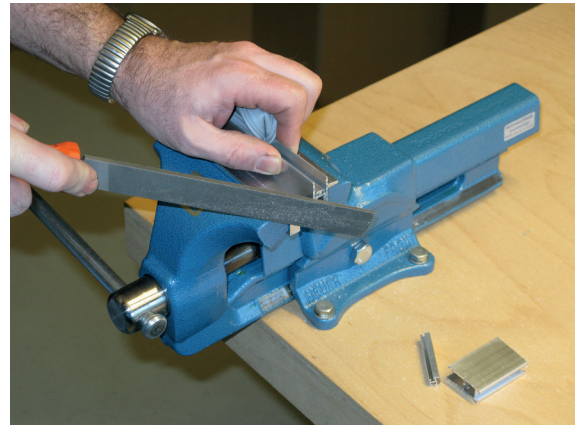

# Kürzen / cutting to size

Lässt niX durch.  
DICHTUNGSSYSTEME FÜR  
TÜREN UND TORE

**Athmer** Sophienhammer  
59757 Arnsberg-Müschede

Tel. +49 2932 477-500  
Fax +49 2932 477-100

info@athmer.de  
www.athmer.de