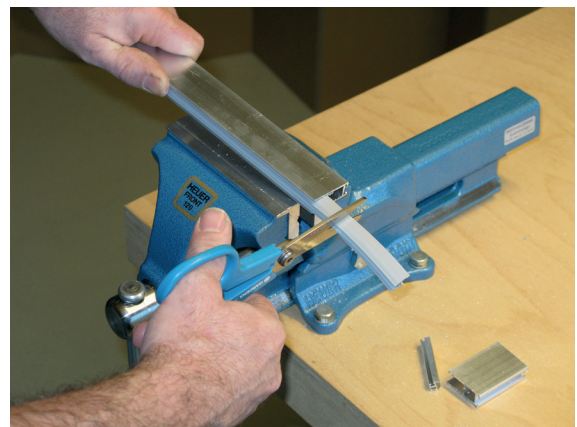

# Kürzen / cutting to size

Lässt niX durch.  
DICHTUNGSSYSTEME FÜR  
TÜREN UND TORE

**Athmer** Sophienhammer  
59757 Arnsberg-Müschede

Tel. +49 2932 477-500  
Fax +49 2932 477-100

info@athmer.de  
www.athmer.de