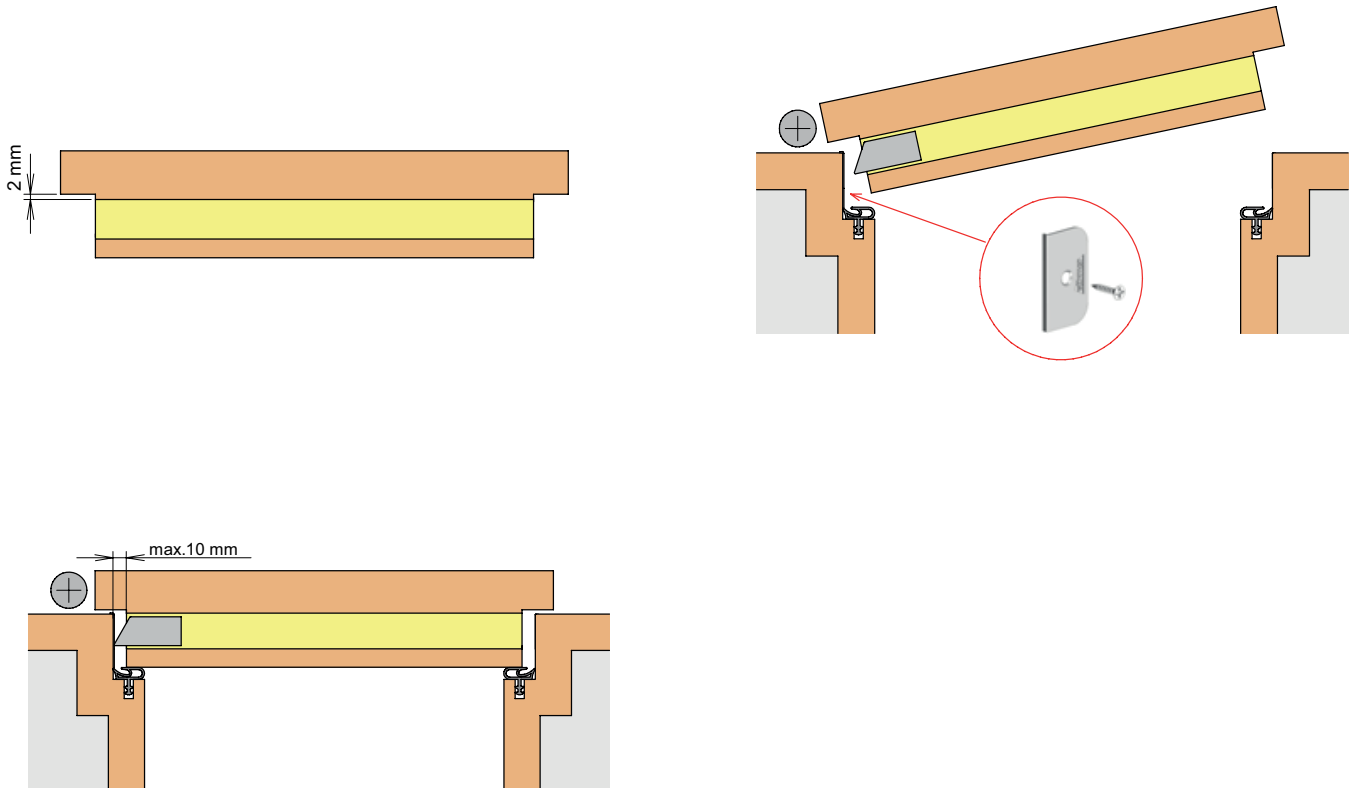

Anschlag / fixing

Lässt niX durch.
DICHTUNGSSYSTEME FÜR
TÜREN UND TORE