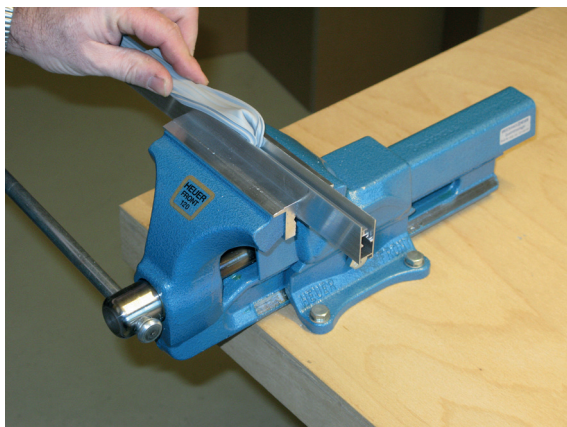

# Kürzen / cutting to size

Lässt niX durch.  
DICHTUNGSSYSTEME FÜR  
TÜREN UND TORE

**Athmer** Sophienhammer  
59757 Arnsberg-Müschede

Tel. +49 2932 477-500  
Fax +49 2932 477-100

info@athmer.de  
www.athmer.de