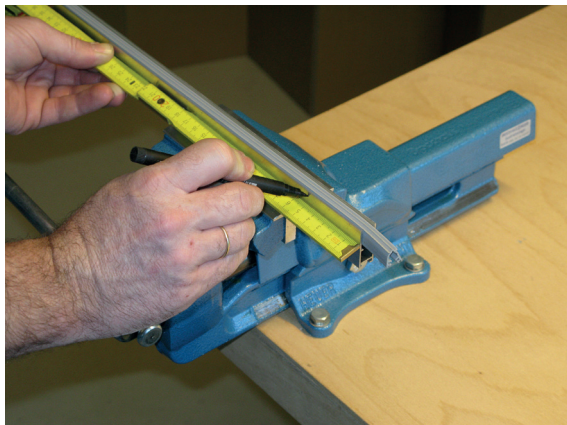

# Kürzen / cutting to size

Lässt niX durch.  
DICHTUNGSSYSTEME FÜR  
TÜREN UND TORE

**Athmer** Sophienhammer  
59757 Arnsberg-Müschede

Tel. +49 2932 477-500  
Fax +49 2932 477-100

info@athmer.de  
www.athmer.de