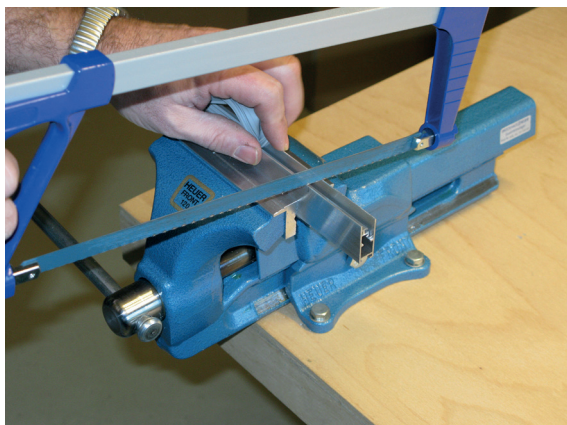

# Kürzen / cutting to size

Lässt niX durch.  
DICHTUNGSSYSTEME FÜR  
TÜREN UND TORE

**Athmer** Sophienhammer  
59757 Arnsberg-Müschede

Tel. +49 2932 477-500  
Fax +49 2932 477-100

info@athmer.de  
www.athmer.de