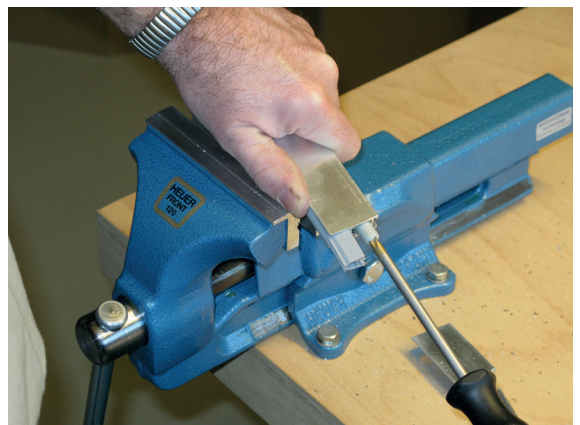

Kürzen / cutting to size

Lässt niX durch.
DICHTUNGSSYSTEME FÜR
TÜREN UND TORE

Athmer Sophienhammer
59757 Arnsberg-Müschede

Tel. +49 2932 477-500
Fax +49 2932 477-100

info@athmer.de
www.athmer.de