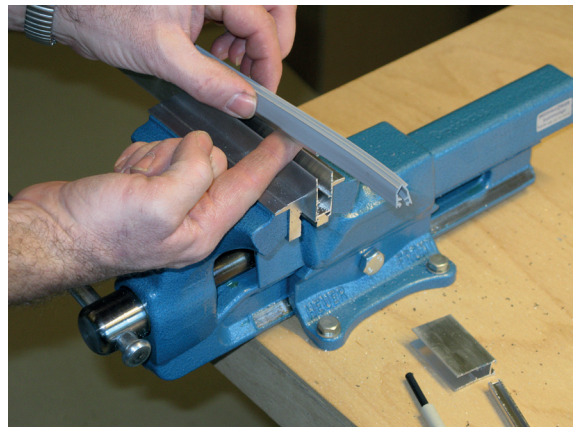

Kürzen / cutting to size

Lässt niX durch.
DICHTUNGSSYSTEME FÜR
TÜREN UND TORE

Athmer Sophienhammer
59757 Arnsberg-Müschede

Tel. +49 2932 477-500
Fax +49 2932 477-100

info@athmer.de
www.athmer.de