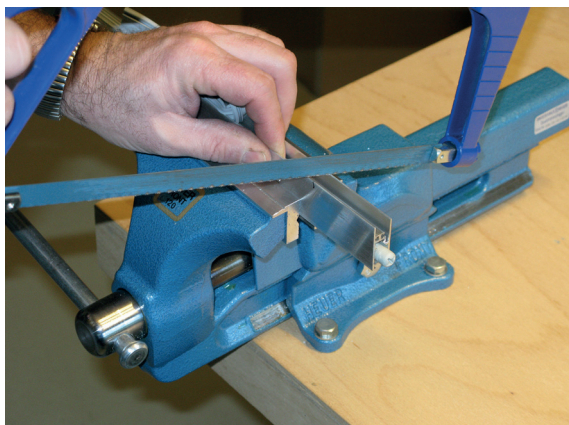

Kürzen / cutting to size

Lässt niX durch.
DICHTUNGSSYSTEME FÜR
TÜREN UND TORE

Athmer Sophienhammer
59757 Arnsberg-Müschede

Tel. +49 2932 477-500
Fax +49 2932 477-100

info@athmer.de
www.athmer.de