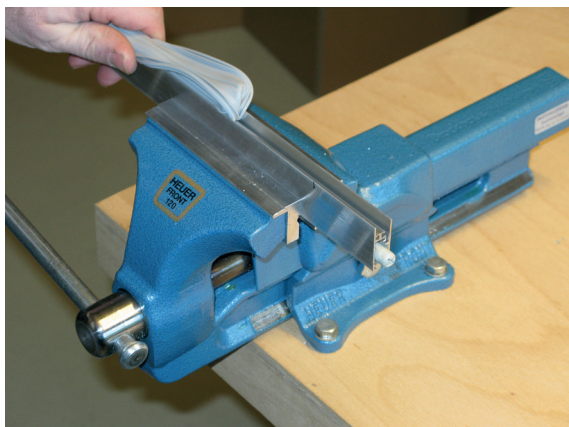

Kürzen / cutting to size

Lässt niX durch.
DICHTUNGSSYSTEME FÜR
TÜREN UND TORE

Athmer Sophienhammer
59757 Arnsberg-Müschede

Tel. +49 2932 477-500
Fax +49 2932 477-100

info@athmer.de
www.athmer.de