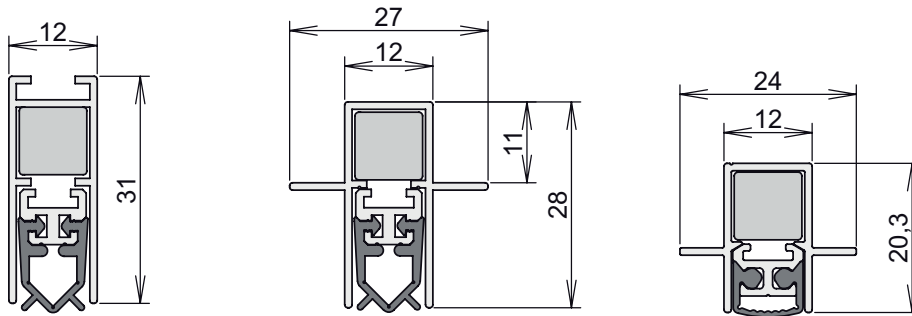

Montage / Installation

Unidicht WS / ES / S12

beidseitig / double actuation

Lässt niX durch.
DICHTUNGSSYSTEME FÜR
TÜREN UND TORE

www.athmer.de

www.athmer.de

www.athmer.de

Athmer