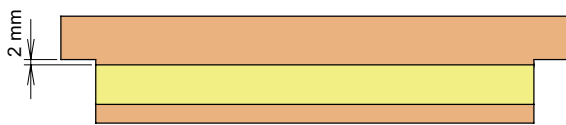

Anschlag / fixing

Lässt niX durch.
DICHTUNGSSYSTEME FÜR
TÜREN UND TORE