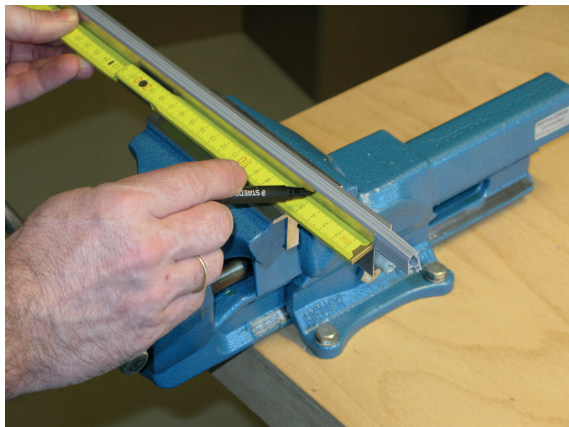

Kürzen / cutting to size

Lässt niX durch.
DICHTUNGSSYSTEME FÜR
TÜREN UND TORE

Athmer Sophienhammer
59757 Arnsberg-Müschede

Tel. +49 2932 477-500
Fax +49 2932 477-100

info@athmer.de
www.athmer.de