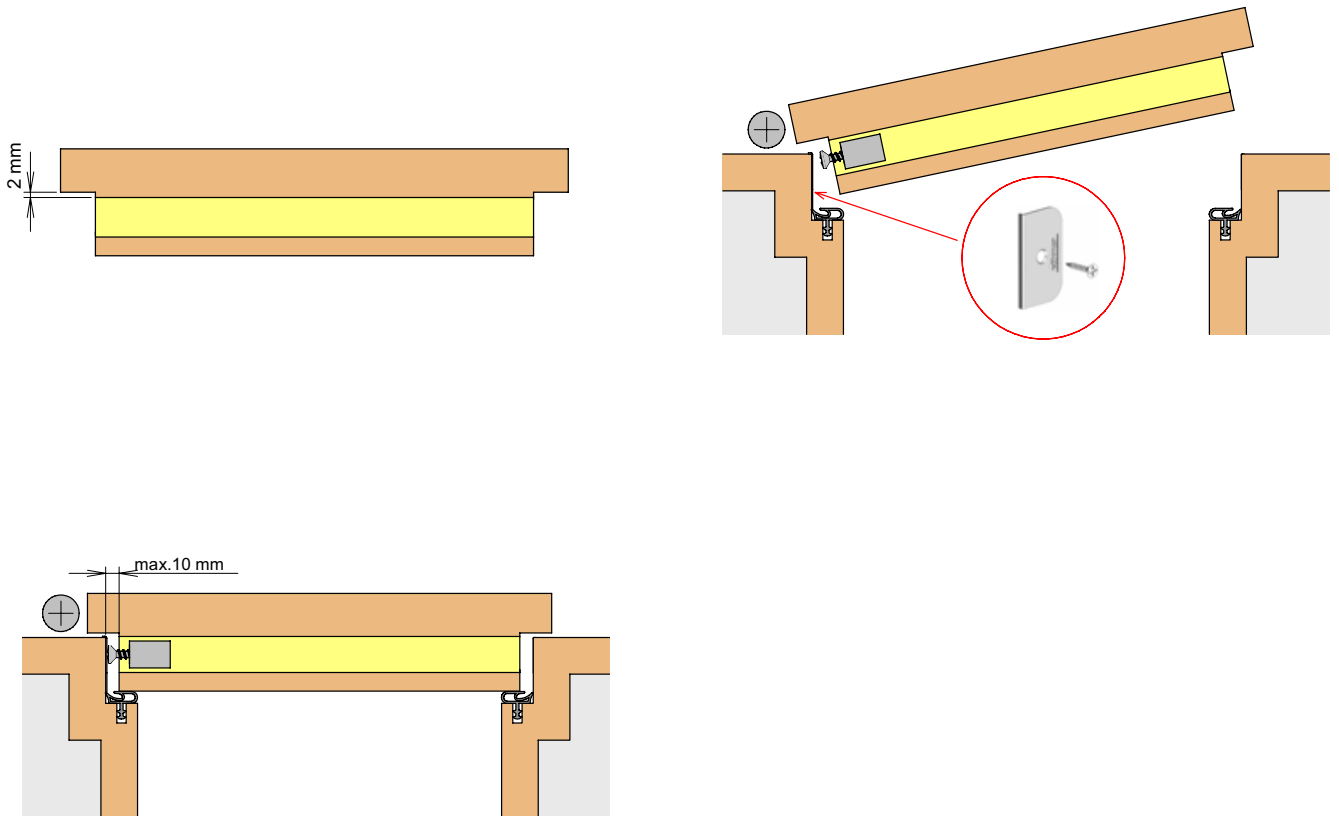

Anschlag / fixing

Lässt niX durch.
DICHTUNGSSYSTEME FÜR
TÜREN UND TORE