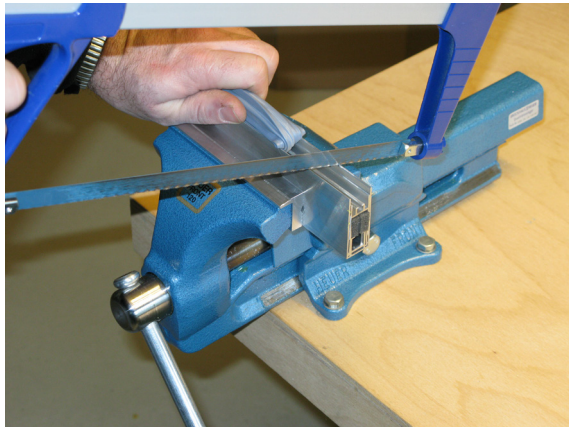

# Kürzen / cutting to size

Lässt niX durch.  
DICHTUNGSSYSTEME FÜR  
TÜREN UND TORE

**Athmer** Sophienhammer  
59757 Arnsberg-Müschede

Tel. +49 2932 477-500  
Fax +49 2932 477-100

info@athmer.de  
www.athmer.de