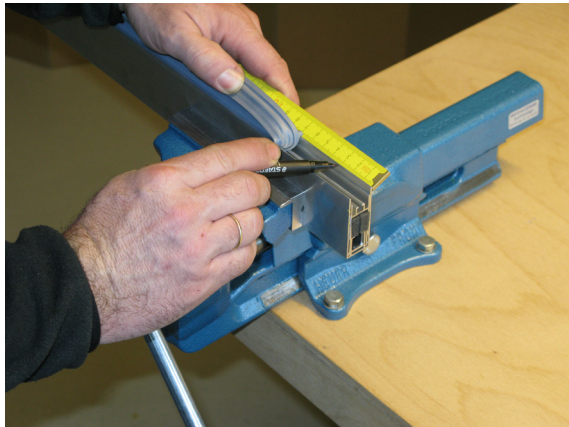

# Kürzen / cutting to size

Lässt niX durch.  
DICHTUNGSSYSTEME FÜR  
TÜREN UND TORE

**Athmer** Sophienhammer  
59757 Arnsberg-Müschede

Tel. +49 2932 477-500  
Fax +49 2932 477-100

info@athmer.de  
www.athmer.de