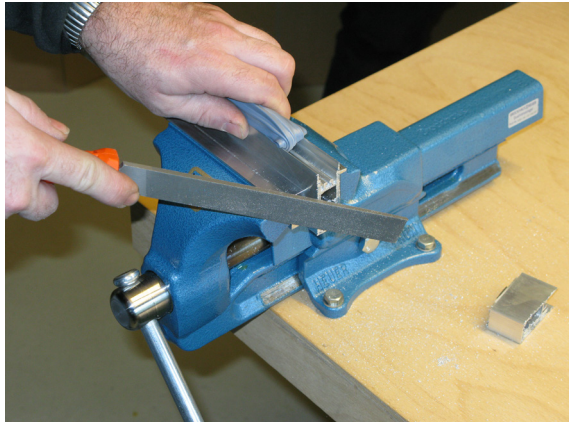

# Kürzen / cutting to size

Lässt niX durch.  
DICHTUNGSSYSTEME FÜR  
TÜREN UND TORE

**Athmer** Sophienhammer  
59757 Arnsberg-Müschede

Tel. +49 2932 477-500  
Fax +49 2932 477-100

info@athmer.de  
www.athmer.de