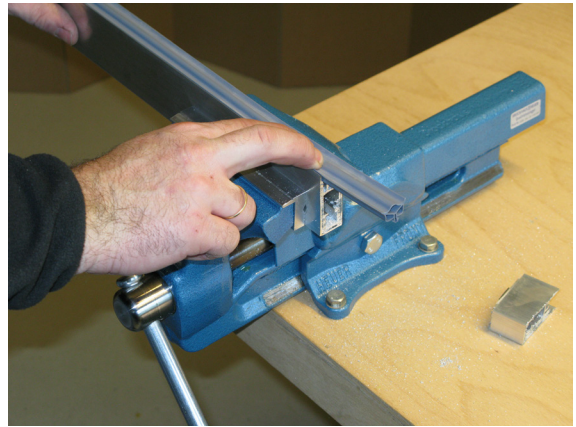

# Kürzen / cutting to size

Lässt niX durch.  
DICHTUNGSSYSTEME FÜR  
TÜREN UND TORE

**Athmer** Sophienhammer  
59757 Arnsberg-Müschede

Tel. +49 2932 477-500  
Fax +49 2932 477-100

info@athmer.de  
www.athmer.de