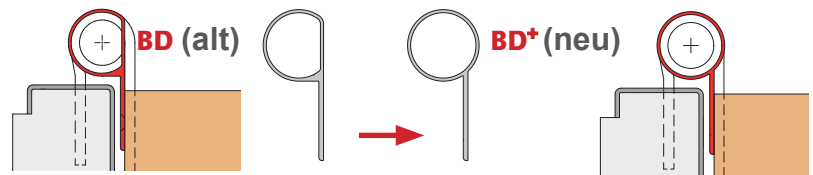

NEU!

BD⁺-18 /-20/-23 das + an Sicherheit

Athmer Fingerschutz® - Bandseitiges Schutzprofil / Nebenschließkante für stumpfe Türen mit Bändern für verstellbare Aufnahmeelemente

- ▶ designoptimiertes Profil
- ▶ Reduzierung Stoßgefahr direkt am Band
- ▶ Ø18 - 24 mm

- ▶ Bandseitige Schutzprofile sichern den Spalt zwischen Türblatt und Zarge auf der Bandseite zuverlässig ab.
- ▶ nachrüstbar / wartungsfrei
- ▶ Profile aus Aluminium eloxiert oder farbbeschichtet
- ▶ für den Außenbereich geeignet
- ▶ Fixlängen lieferbar
- ▶ als Set passend für die Montage unterhalb, zwischen und oberhalb der Bänder lieferbar