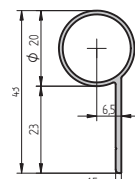

NEU!

BD⁺-18 /-20/-23 das + an Sicherheit

Athmer Fingerschutz® - Bandseitiges Schutzprofil / Nebenschließkante für stumpfe Türen mit Bändern für verstellbare Aufnahmeelemente

- designoptimiertes Profil
- Reduzierung Stoßgefahr direkt am Band
- Ø18 - 24 mm

- Bandseitige Schutzprofile sichern den Spalt zwischen Türblatt und Zarge auf der Bandseite zuverlässig ab.
- nachrüstbar / wartungsfrei
- Profile aus Aluminium eloxiert oder farbbeschichtet
- für den Außenbereich geeignet
- Fixlängen lieferbar
- als Set passend für die Montage unterhalb, zwischen und oberhalb der Bänder lieferbar

BD⁺-18

BD⁺-20