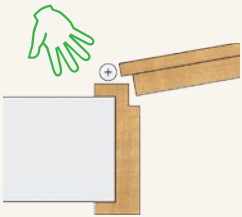

NEU!

BD⁺-18 /-20/-23 das + an Sicherheit

Athmer Fingerschutz® - Bandseitiges Schutzprofil / Nebenschließkante für stumpfe Türen mit Bändern für verstellbare Aufnahmeelemente

- ▶ designoptimiertes Profil
- ▶ Reduzierung Stoßgefahr direkt am Band
- ▶ Ø18 - 24 mm

- ▶ Bandseitige Schutzprofile sichern den Spalt zwischen Türblatt und Zarge auf der Bandseite zuverlässig ab.
- ▶ nachrüstbar / wartungsfrei
- ▶ Profile aus Aluminium eloxiert oder farbbeschichtet
- ▶ für den Außenbereich geeignet
- ▶ Fixlängen lieferbar
- ▶ als Set passend für die Montage unterhalb, zwischen und oberhalb der Bänder lieferbar