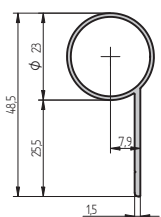

NEU!

BD⁺-18 /-20/-23 das + an Sicherheit

Athmer Fingerschutz® - Bandseitiges Schutzprofil / Nebenschließkante für stumpfe Türen mit Bändern für verstellbare Aufnahmeelemente

- designoptimiertes Profil
- Reduzierung Stoßgefahr direkt am Band
- Ø18 - 24 mm

- Bandseitige Schutzprofile sichern den Spalt zwischen Türblatt und Zarge auf der Bandseite zuverlässig ab.
- nachrüstbar / wartungsfrei
- Profile aus Aluminium eloxiert oder farbbeschichtet
- für den Außenbereich geeignet
- Fixlängen lieferbar
- als Set passend für die Montage unterhalb, zwischen und oberhalb der Bänder lieferbar

BD⁺-18

BD⁺-20

BD⁺-23