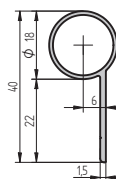

NEU!

BD⁺-18 /-20/-23 das + an Sicherheit

Athmer Fingerschutz® - Bandseitiges Schutzprofil / Nebenschließkante für stumpfe Türen mit Bändern für verstellbare Aufnahmeelemente

- ▶ designoptimiertes Profil
- ▶ Reduzierung Stoßgefahr direkt am Band
- ▶ Ø18 - 24 mm

- ▶ Bandseitige Schutzprofile sichern den Spalt zwischen Türblatt und Zarge auf der Bandseite zuverlässig ab.
- ▶ nachrüstbar / wartungsfrei
- ▶ Profile aus Aluminium eloxiert oder farbbeschichtet
- ▶ für den Außenbereich geeignet
- ▶ Fixlängen lieferbar
- ▶ als Set passend für die Montage unterhalb, zwischen und oberhalb der Bänder lieferbar